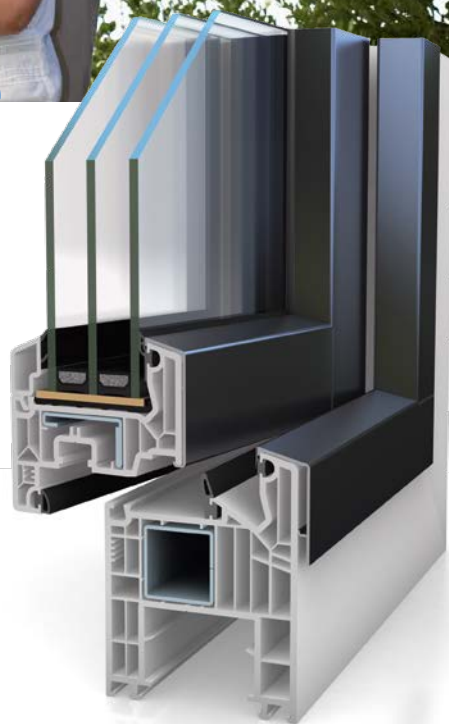

« C'EST
INCROYABLE,
TOUTES CES
COULEURS ! »

Doublages en aluminium

- Combinaison de haute qualité de profilés en PVC et d'optique aluminium
- Idéal pour les créations personnelles et exigeantes
- Choix pour ainsi dire illimité de couleurs (dans toutes les teintes RAL)
- Lignes semi décalées dans le design classique VEKA SOFTLINE
- Résistance éprouvée et durabilité
- Faibles coûts d'entretien et de maintenance
- Convient à tous les systèmes de profilés VEKA SOFTLINE 82 et le système de porte levante coulissante VEKASLIDE 82

Le profilé de qualité

Solidité du matériau et des teintes

La combinaison de profilés PVC modernes avec un doublage en aluminium allie les avantages de deux matières premières très différentes: l'isolation thermique et phonique optimale du PVC s'unit à l'aspect de haute qualité de l'aluminium et au choix pour ainsi dire illimité des teintes.

Les doublages dans le design classique SOFTLINE sont à surfaces semi décalées sur le vantail et se distinguent par des lignes harmonieuses sans arêtes ni angles vifs. Ils sont assemblés au PVC du profilé de façon aussi parfaite du point de vue technique qu'agréable du point de vue aspect.